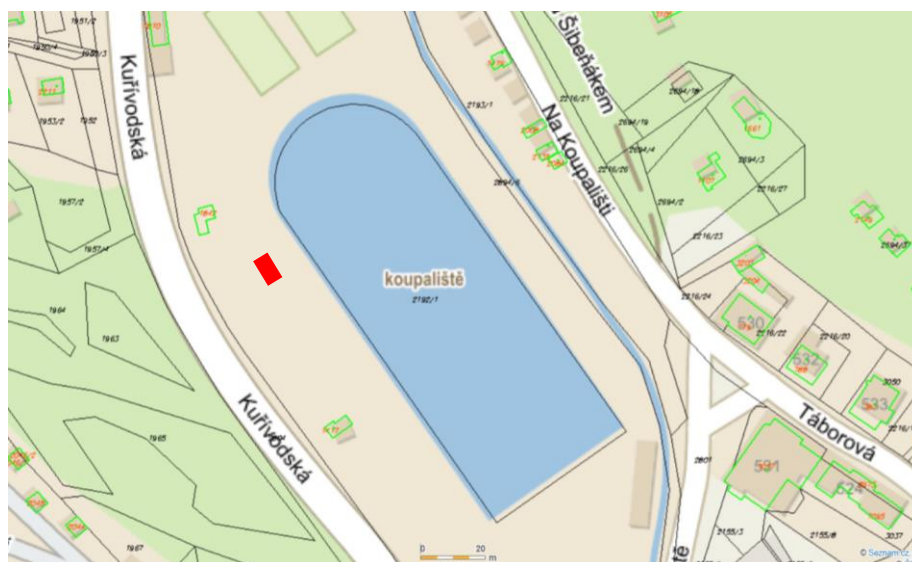

PRONAJMOUT

část městského pozemku p.č. 2192/2

ostatní plocha o výměře 13 m²

v k.ú. Bělá pod Bezdězem

v areálu městského koupaliště.

(viz zákres v katastrální mapě červeně)

Město Bělá pod Bezdězem si vyhrazuje právo
odstoupit od tohoto záměru bez udání důvodů.