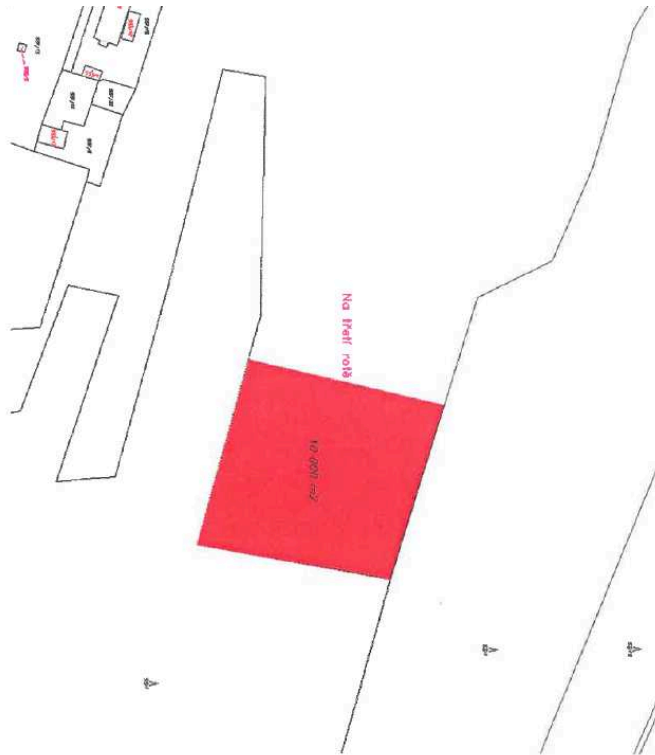

**vypůjčit část městského pozemku
v k.ú. Vrchbělá**

p.č. 551/9 ostatní plocha o výměře 10.000 m².

Město Bělá pod Bezdězem si vyhrazuje právo odstoupit od tohoto záměru bez udání důvodů.