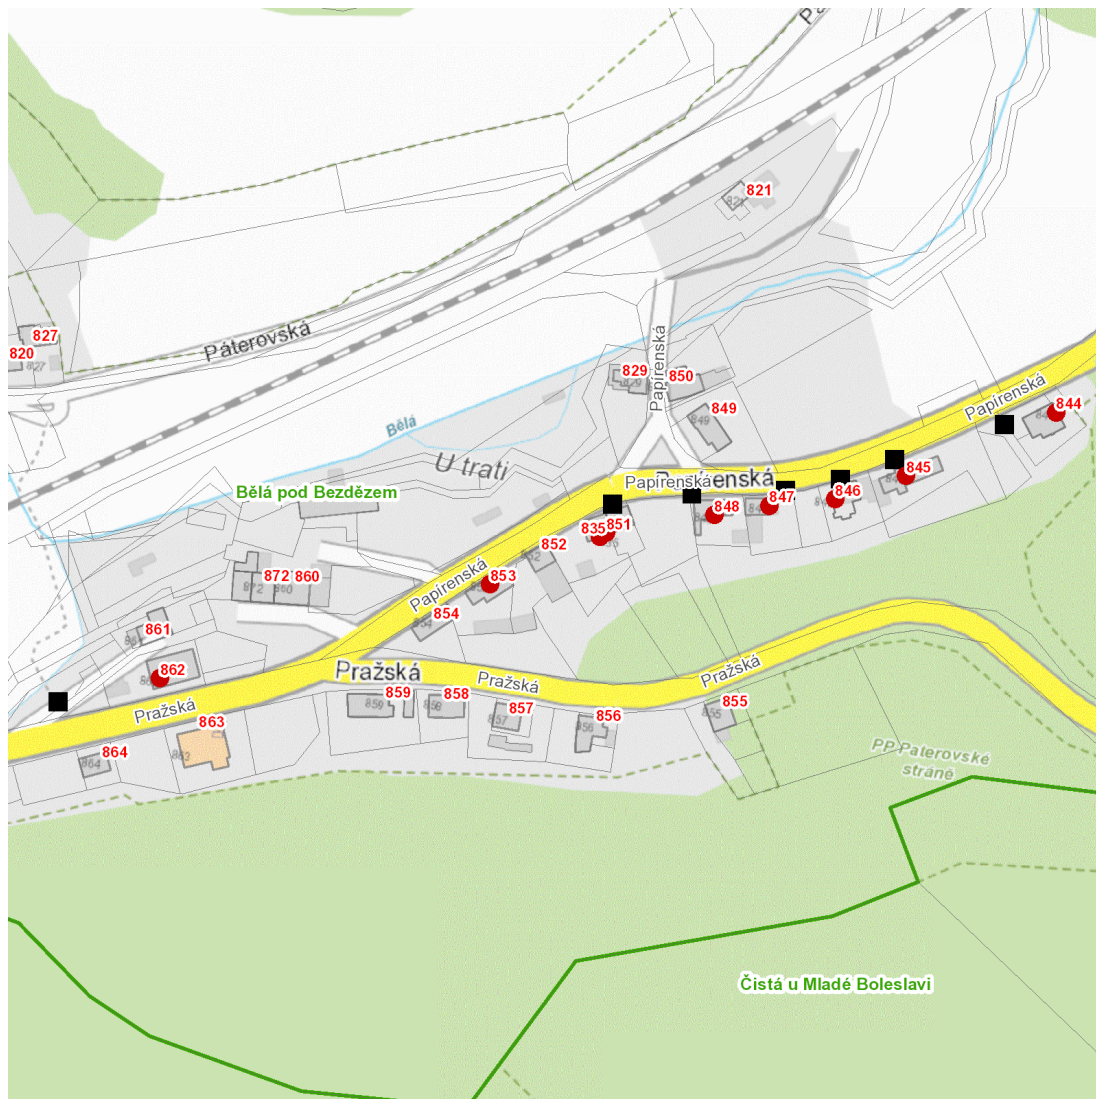

dne **13. 2. 2025** od **7:30** do **15:30** hodin

Plánovaná odstávka zahrnuje tyto lokality:**Bělá pod Bezdězem (okres Mladá Boleslav)**

Papírenská: č. p. 835, 844-848, 851, 853

Pražská: č. p. 862

UPOZORNĚNÍ

dne 13. 2. 2025 od 7:30 do 15:30 hodin**Orientační mapový podklad odstávkou dotčených lokalit****VYSVĚTLIVKY**

- – adresy dotčené odstávkou elektřiny
- – místa připojení k elektrické síti dotčená odstávkou

INFORMACE ZASLÁNA

IDDS: hy8bg5r (Město Bělá pod Bezdězem)