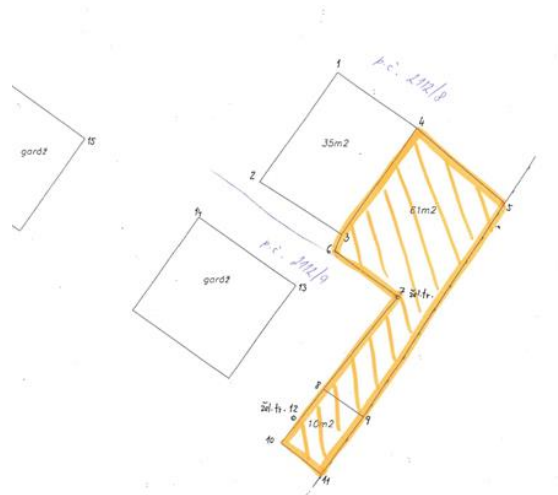

# pronajmout

**- část p.č. 2112/8 trvalý travní porost o výměře 47 m<sup>2</sup>**

**- část p.č. 2112/9 ostatní plocha o výměře 24 m<sup>2</sup>**

**v k.ú. Bělá pod Bezdězem**

(viz zákres v katastrální mapě červeně)